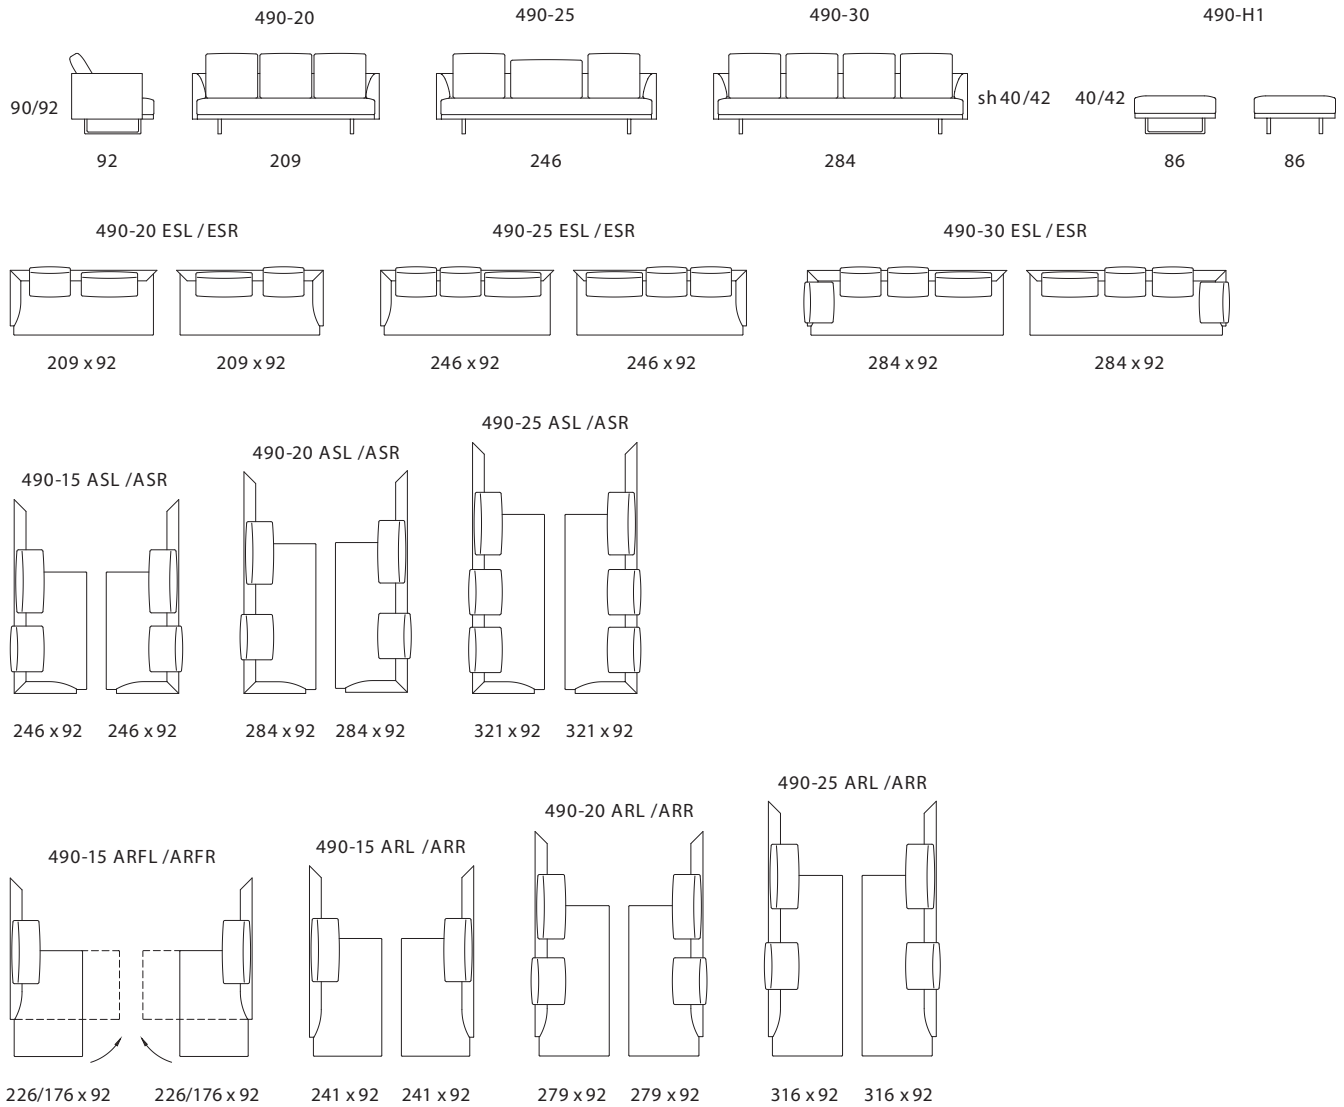

Hinweis: Bitte beachten Sie, dass beim Schwenken des der Anreih-Recamiere eine Gesamttiefe von 250 cm benötigt wird.

PRIME TIME.

Sitzhöhen

Die Sitzhöhe ist wählbar:
Sitzhöhe 1: 40 cm (Gesamthöhe 90 cm).
Sitzhöhe 2: 42 cm (Gesamthöhe 92 cm).
Bitte bei Bestellung immer mit angeben.

Bestellhinweis

*Eck-Sofavarianten bestehen immer aus zwei Elementen:
Element 1: Eckanreih-Sofa.
Element 2: Anreih-Sofa oder Anreih-Recamiere.*

PRIME TIME.

Technische Zeichnungen und Maße

Beispielkonfigurationen_Configuration examples

Alle Maßangaben in cm.